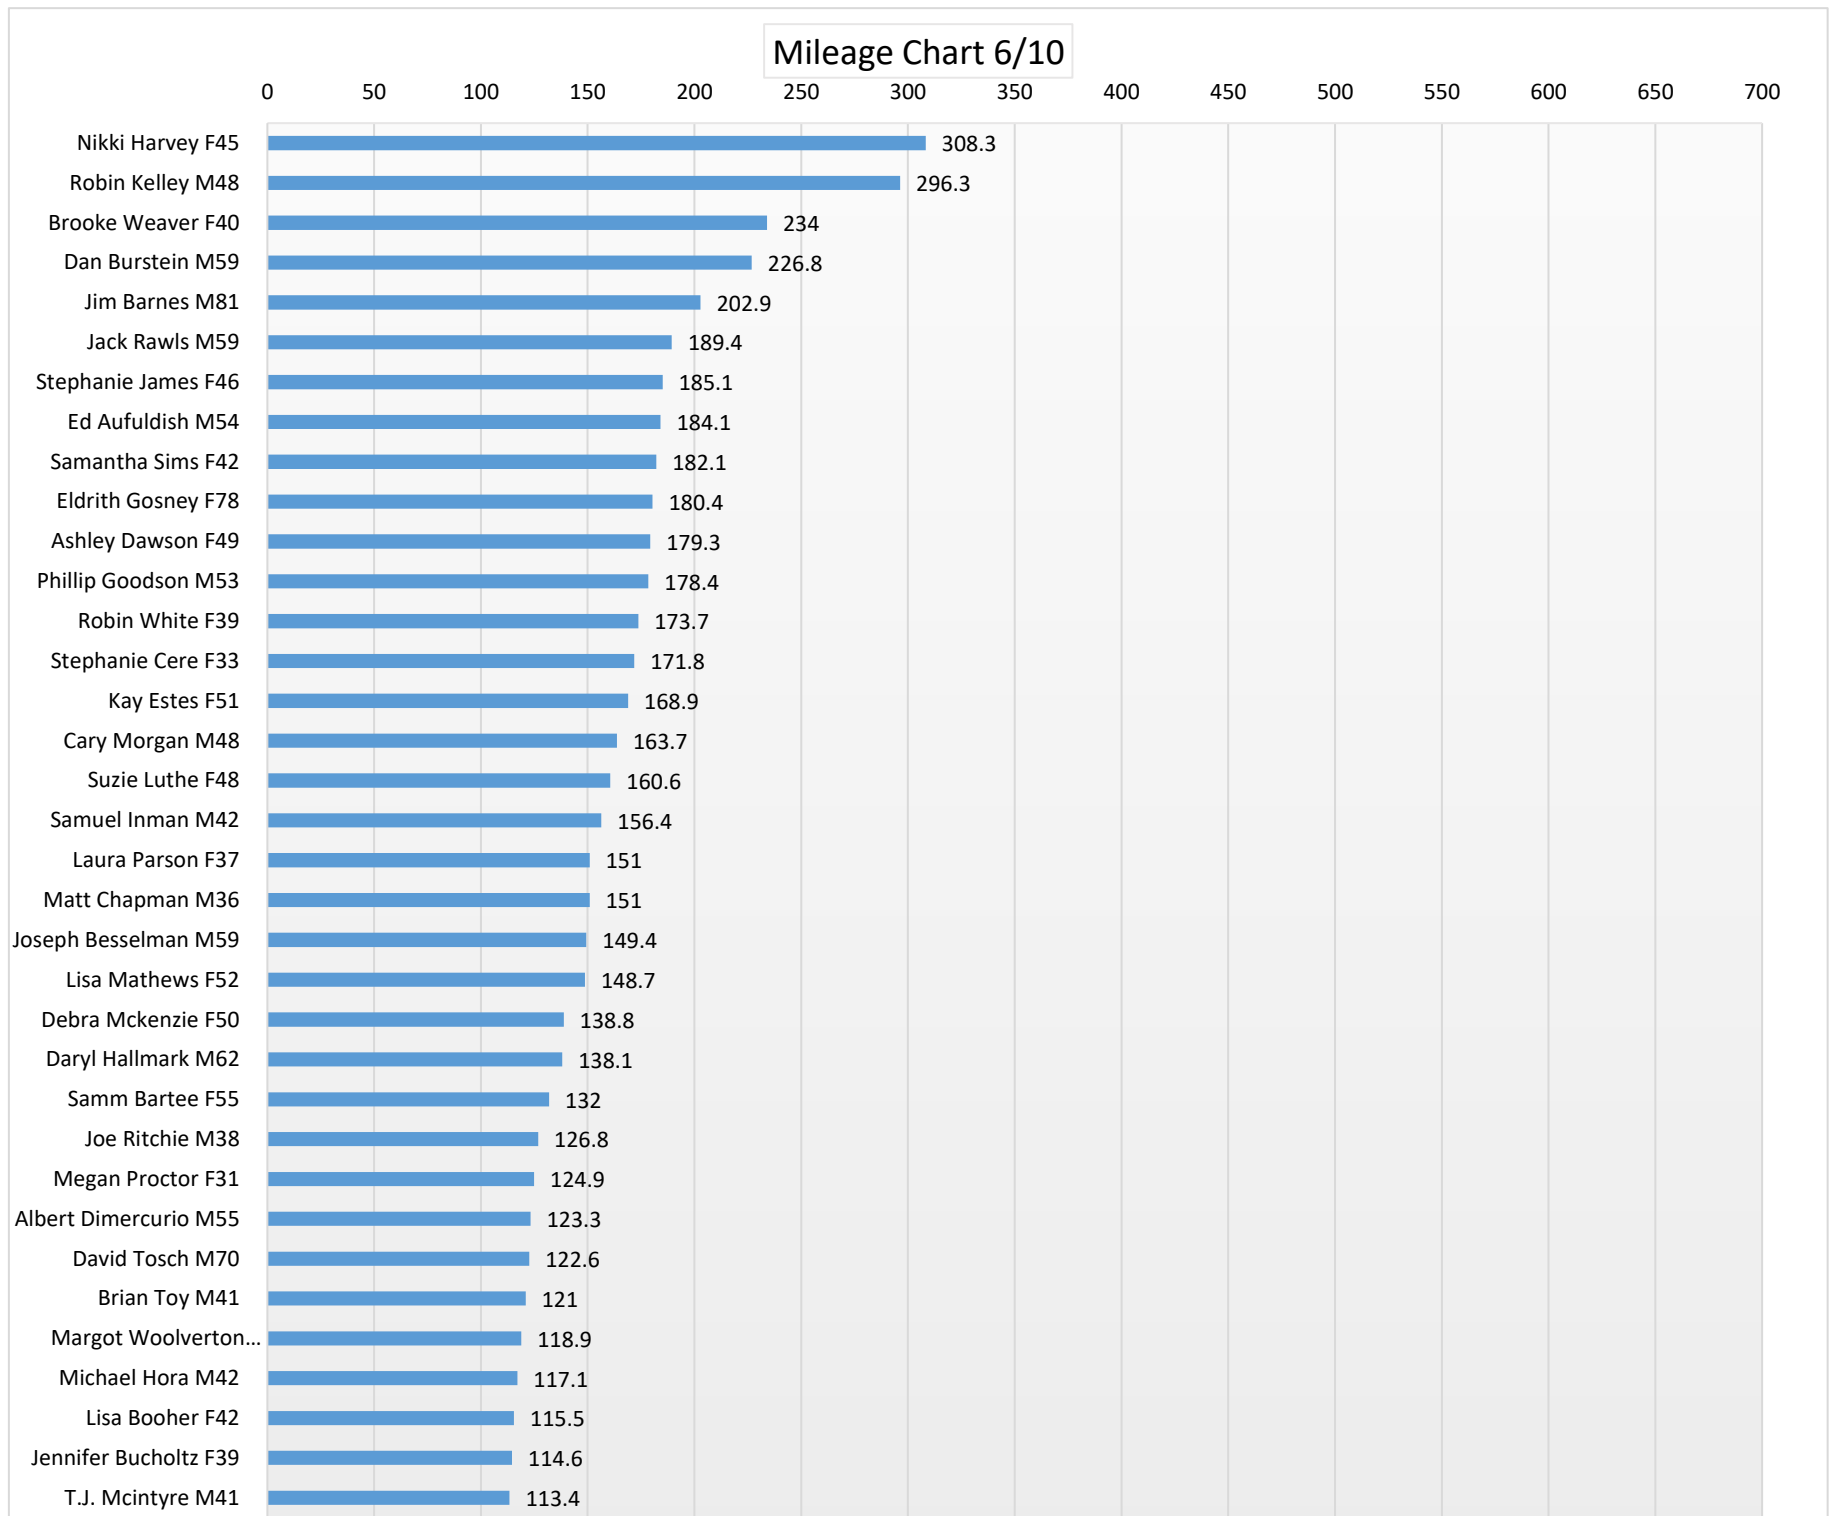

	Place	Miles
1	Nikki Harvey F45	308.3
2	Robin Kelley M48	296.3
3	Brooke Weaver F40	234
4	Dan Burstein M59	226.8
5	Jim Barnes M81	202.9
6	Jack Rawls M59	189.4
7	Stephanie James F46	185.1
8	Ed Aufuldish M54	184.1
9	Samantha Sims F42	182.1
10	Eldrith Gosney F78	180.4
11	Ashley Dawson F49	179.3
12	Phillip Goodson M53	178.4
13	Robin White F39	173.7
14	Stephanie Cere F33	171.8
15	Kay Estes F51	168.9
16	Cary Morgan M48	163.7
17	Suzie Luthe F48	160.6
18	Samuel Inman M42	156.4
19	Laura Parson F37	151
20	Matt Chapman M36	151
21	Joseph Besselman M59	149.4
22	Lisa Mathews F52	148.7
23	Debra Mckenzie F50	138.8
24	Daryl Hallmark M62	138.1
25	Samm Bartee F55	132
26	Joe Ritchie M38	126.8
27	Megan Proctor F31	124.9
28	Albert Dimercurio M55	123.3
29	David Tosch M70	122.6
30	Brian Toy M41	121
31	Margot Woolverton F22	118.9
32	Michael Hora M42	117.1
33	Lisa Booher F42	115.5
34	Jennifer Bucholtz F39	114.6
35	T.J. Mcintyre M41	113.4